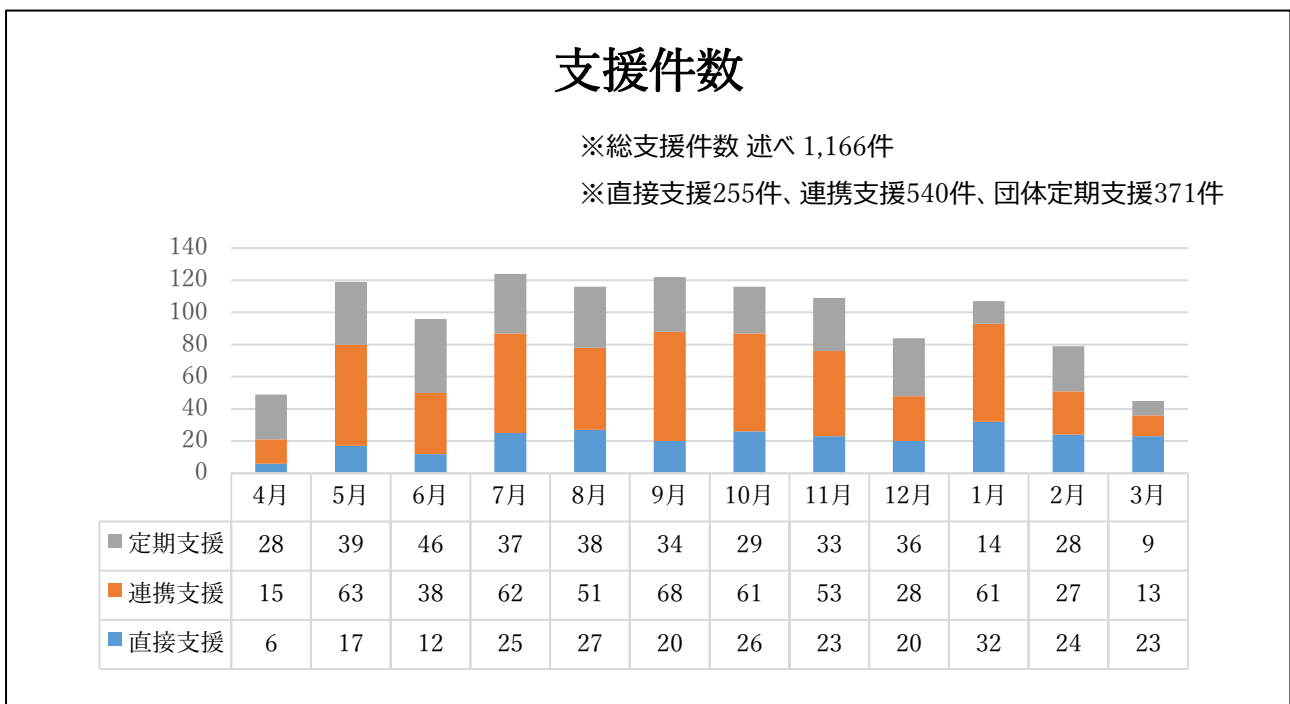

NPO法人 ふうどばんく東北AGAIN「3つの活動」

6

2.2 支援方法

- ※ 1. 直接支援 = 当団体が直接に食糧支援をおこなった個人支援ケース
- ※ 2. 連携支援 = 連携団体から食糧支援をおこなった個人支援ケース
- ※ 3. 連携団体 = 当団体と連携団体にある団体
- ※ 4. 団体支援 = 当団体が食糧支援している団体

2.3 支援実績

2.3.1 支援人数

2.3.2 支援件数

2.3.3 支援方法別(件数)