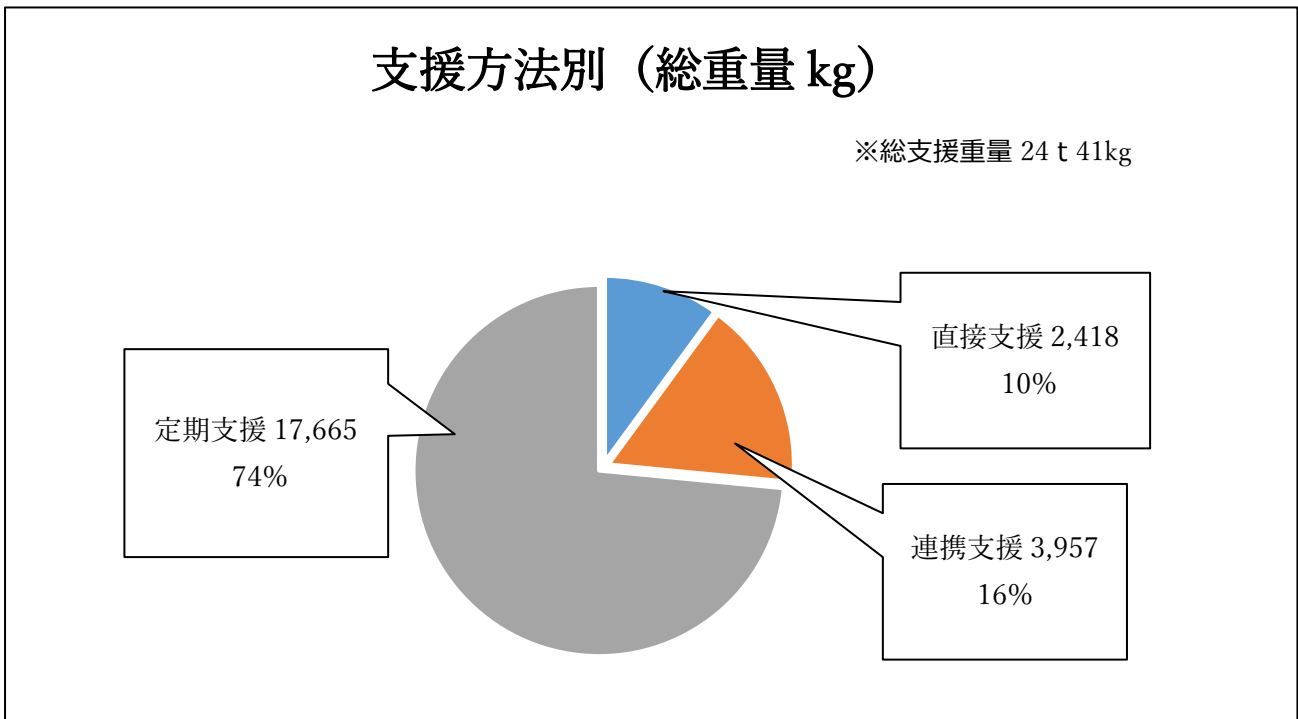

NPO法人 ふうどばんく東北AGAIN「3つの活動」

6

2.2 支援方法

- ※ 1. 直接支援 = 当団体が直接に食糧支援をおこなった個人支援ケース
- ※ 2. 連携支援 = 連携団体から食糧支援をおこなった個人支援ケース
- ※ 3. 連携団体 = 当団体と連携団体にある団体
- ※ 4. 団体支援 = 当団体が食糧支援している団体

2.3 支援実績

2.3.1 支援人数

2.3.2 支援件数

2.3.3 支援方法別(件数)