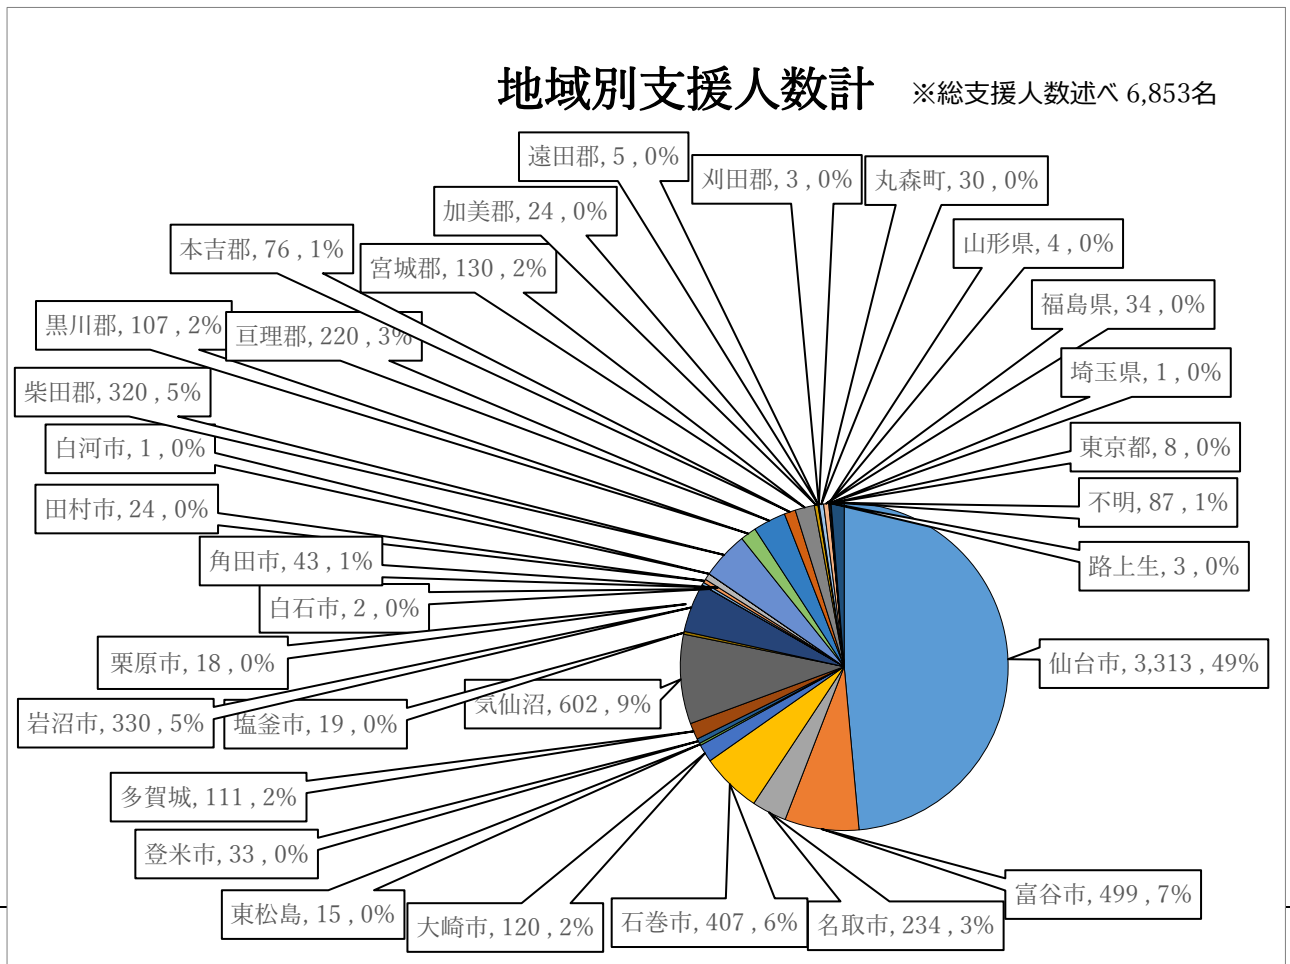

2.3.6 地域別支援人数