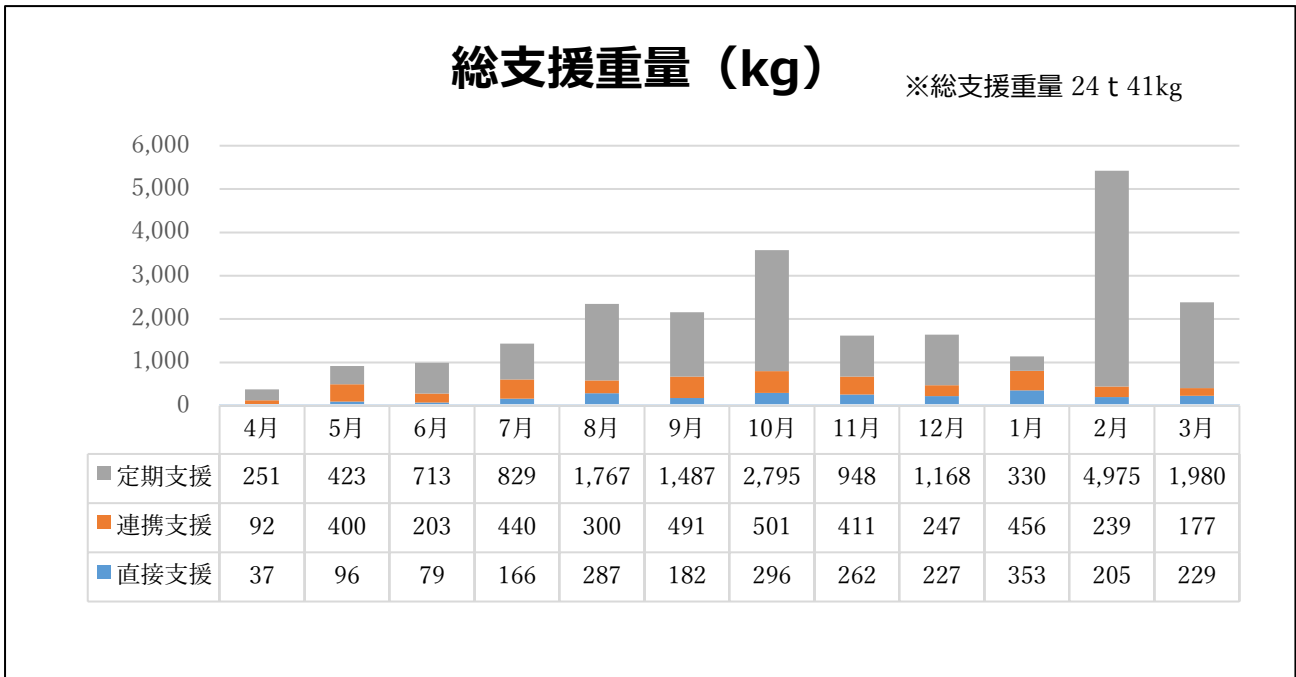

NPO法人 ふうどばんく東北AGAIN「3つの活動」

6

2.2 支援方法

- ※ 1. 直接支援 = 当団体が直接に食糧支援をおこなった個人支援ケース
- ※ 2. 連携支援 = 連携団体から食糧支援をおこなった個人支援ケース
- ※ 3. 連携団体 = 当団体と連携団体にある団体
- ※ 4. 団体支援 = 当団体が食糧支援している団体

2.3 支援実績

2.3.1 支援人数

2.3.2 支援件数

2.3.3 支援方法別(件数)