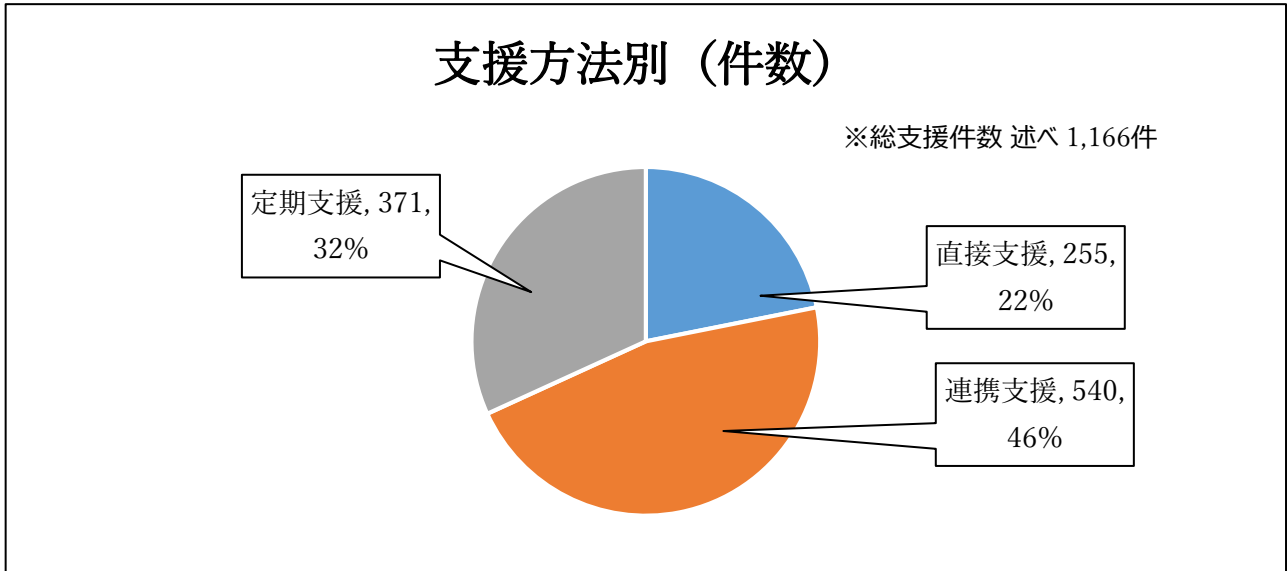

NPO法人 ふうどばんく東北AGAIN「3つの活動」

6

2.2 支援方法

- ※ 1. 直接支援 = 当団体が直接に食糧支援をおこなった個人支援ケース
- ※ 2. 連携支援 = 連携団体から食糧支援をおこなった個人支援ケース
- ※ 3. 連携団体 = 当団体と連携団体にある団体
- ※ 4. 団体支援 = 当団体が食糧支援している団体

2.3 支援実績

2.3.1 支援人数

2.3.2 支援件数

2.3.3 支援方法別(件数)