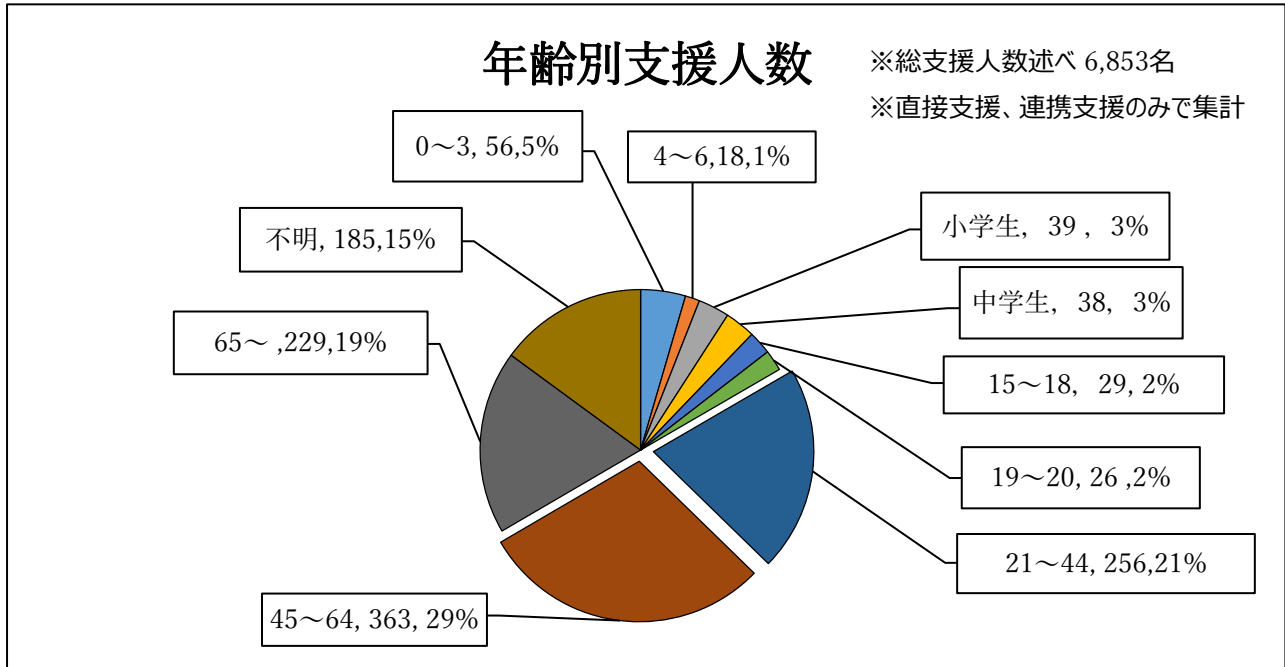

2.3.7 年齢別支援人数