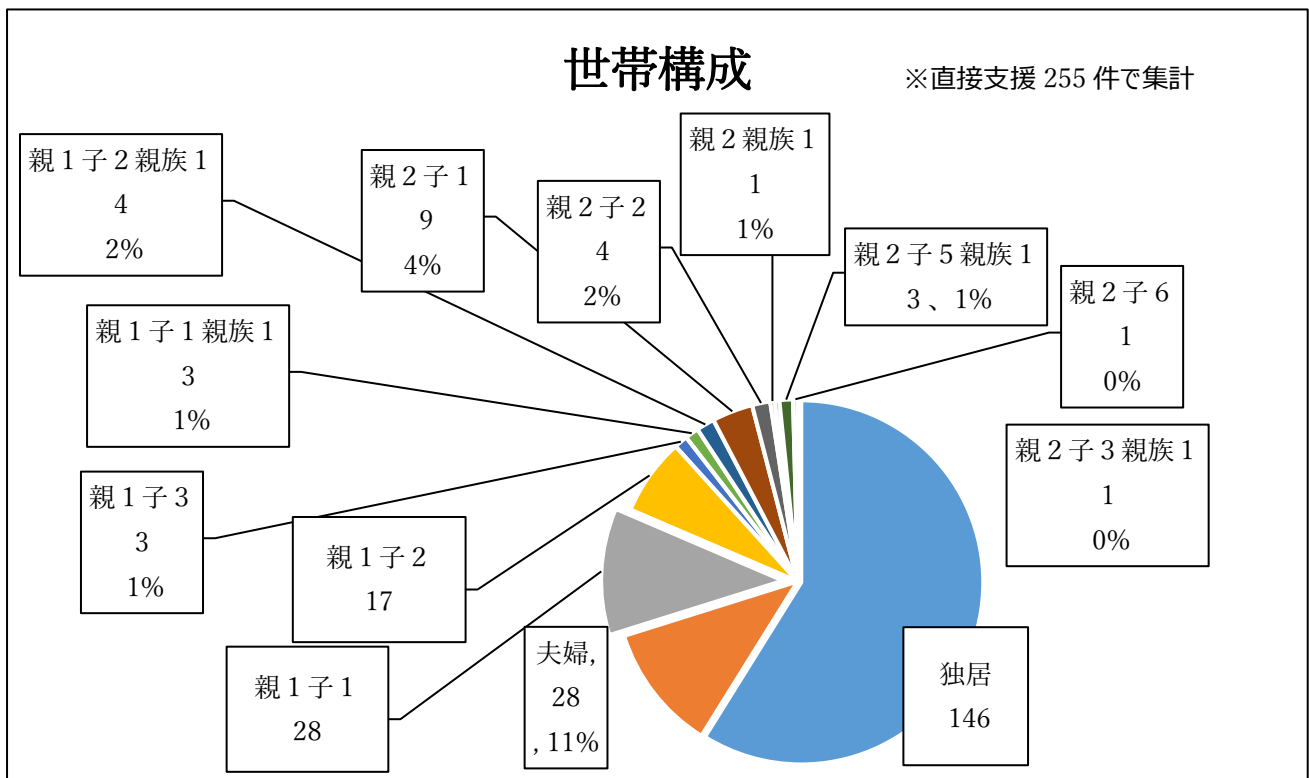

2.3.7 年齢別支援人数