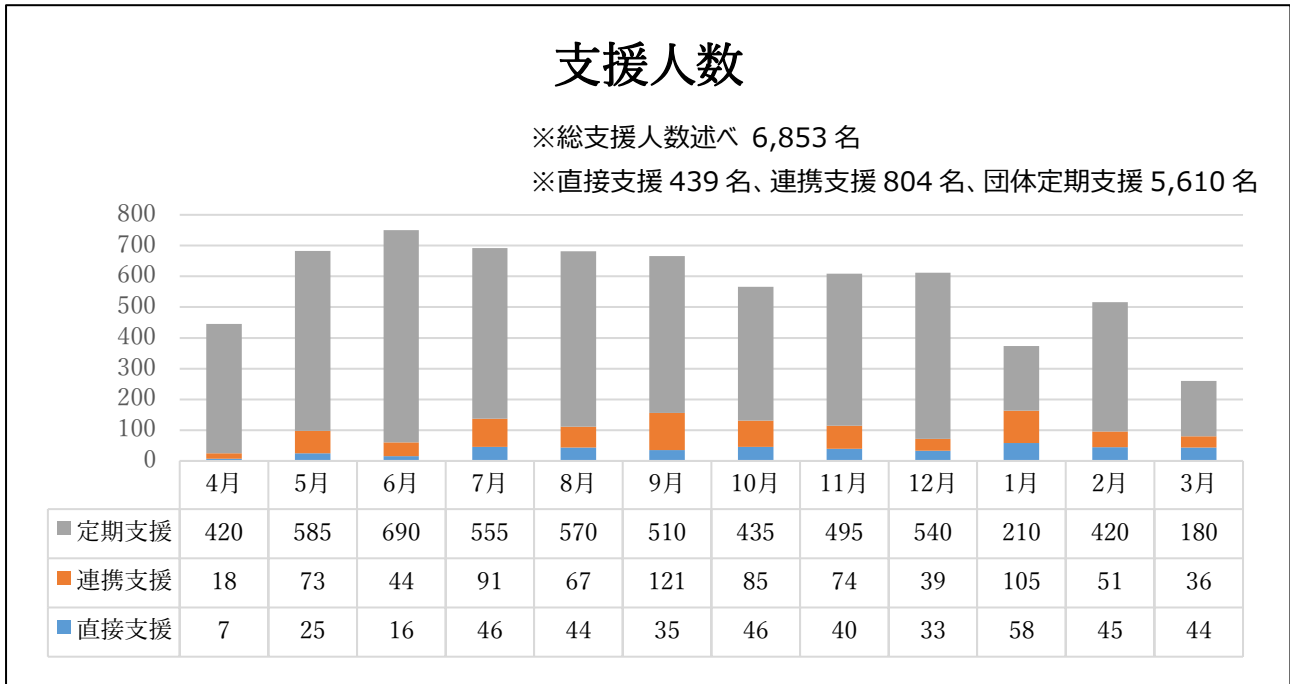

NPO法人 ふうどばんく東北AGAIN「3つの活動」

6

2.2 支援方法

- ※ 1. 直接支援 = 当団体が直接に食糧支援をおこなった個人支援ケース
- ※ 2. 連携支援 = 連携団体から食糧支援をおこなった個人支援ケース
- ※ 3. 連携団体 = 当団体と連携団体にある団体
- ※ 4. 団体支援 = 当団体が食糧支援している団体

2.3 支援実績

2.3.1 支援人数

2.3.2 支援件数

2.3.3 支援方法別(件数)