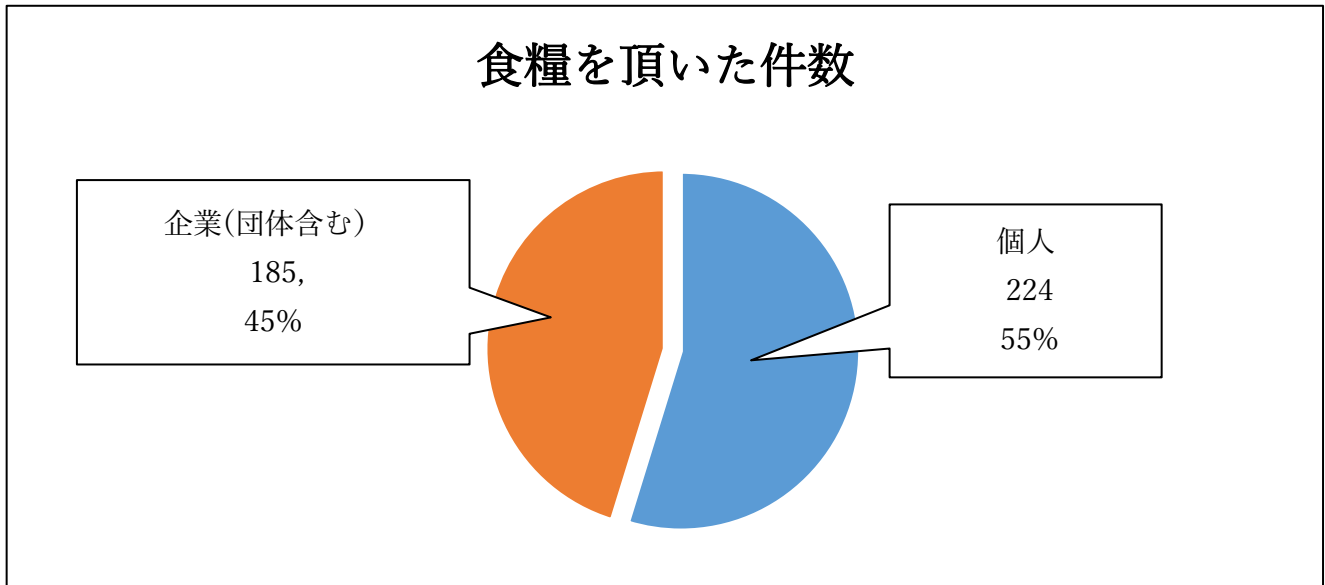

フードドライブ実施

	日時	イベント名	場所
1	5月12日	第4回 みんなのマルシェ	ふうどばんく東北 AGAIN
2	4月25日	仙台市環境局 常設フードボックス	今泉リサイクルプラザ
3	4月26日	だれでもクリエイター Vol.2	アートインクルージョン
4	5月18日	IZUMI SDGs Festa	泉中央駅前広場「ismelおへそひろば」
5	5月25日～26日	どんどこ市 2019	ぶらんど～む一番町
6	5月26日	アースデイ東北 2019	仙台市錦町公園
7	5月30日	長崎チャリティーコンサート 2019	楽楽楽ホール
8	8月24日～25日	史都多賀城 環境グルーブフェス	多賀城市文化センター
9	9月1日	仙台市エコフェスタ	勾当台公園市民広場
10	9月15日	ブンブンアースデイ トミヤ	富谷市役所
11	9月22日	ゴスペルタウンまつり 2019	大衡村ゴスペルタウン
12	10月5日	アートインクルージョン 2019	長町駅前西口広場
13	10月10日	仙台市環境局フードドライブ(10/1～10/31)	仙台市内各所
15	10月22日	墨祭 2019	泉中央駅前広場「ismelおへそひろば」
16	10月30日	みやぎ出張フードドライブ	宮城県行政庁舎 1階玄関ホール
17	11月16日	第1回 Olive マルシェ	福祉大学仙台東口キャンパス
18	11月23日	反貧困みやぎネットワーク	日本ユニシス研究会
19	12月17日	フードドライブ	仙台青葉学院短期大学